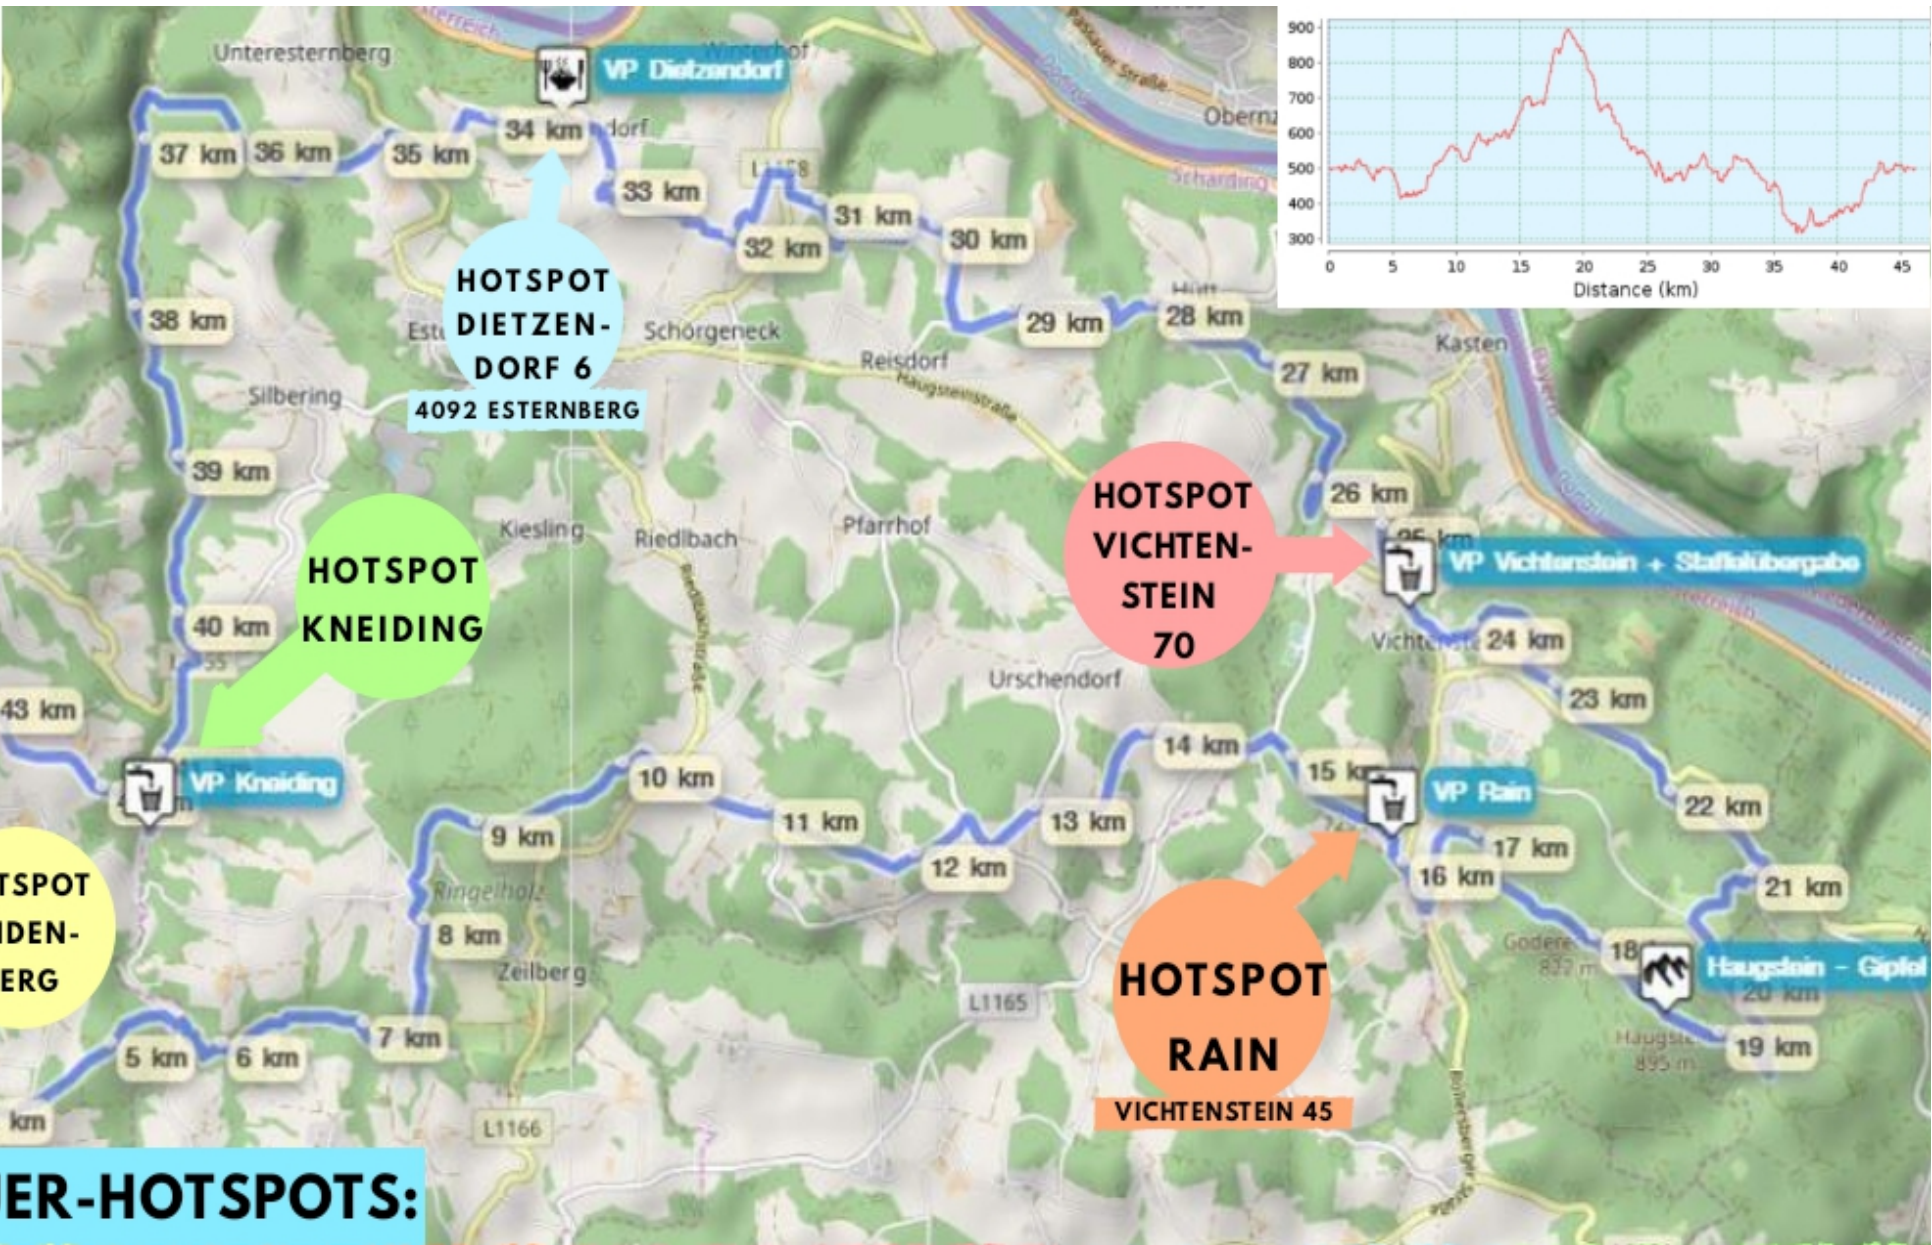

ZIELEINLÄUFE
AB CA.
11:30

ZUSCHAUER-HOTSPOTS:

SCHNELLSTE LÄUFER CA. 08:10	SCHNELLSTE LÄUFER CA. 09:10	SCHNELLSTE LÄUFER CA. 10:00	SCHNELLSTE LÄUFER CA. 10:45	SCHNELLSTE LÄUFER CA. 11:10
--	--	--	--	--